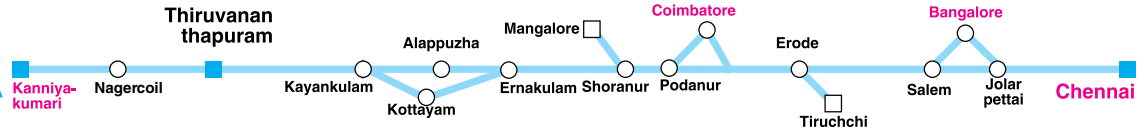

86A

TRAIN NAME	Mangalore Chennai Egmore Express	Mangalore Chennai Mail	Mangalore Chennai Express	Mangalore Puducherry Express	Mangalore Tirunelveli Jammu Tawi Navyug Express	Kannur Yesvantpur Express	Mangalore Chennai West Coast Express	Coimbatore Chennai Intercity Express	Coimbatore Lokmanya Tilak (T) Express	Coimbatore Jaipur Express	Coimbatore Chennai Kovai Express	Ernakulam Bangalore Intercity Express	Coimbatore Nizamuddin Kongu Express	Mangalore Puducherry Express	Mangalore Coimbatore Intercity Express	Mangalore Santragachi Vivek Express	Mangalore Yesvantpur Express	Mangalore Kacheguda Express
Train Number	16860$	12602	12686	16856$	16687/16787$	16528	16628	12680	11014	12969	12676	12678	12647$	16858#	22609	22852	16566*	17606*
Class of accommodation	1A,2A,3A SL,II	2A,3A FC,SL,II	1A,2A,3A SL,II	1A,2A,3A SL,II	2A,3A SL,II,P	2A,3A SL,II	2A,3A, FC,SL,II	CC 2S,II,P	1A,2A,3A SL,II,P	1A,2A,3A SL,II,P	CC 2S,II,P	CC 2S,II,P	2A,3A SL,II	2A,3A SL,II	CC 2S,II	2A,3A SL,II	2A,3A SL,II	2A,3A SL,II
From Table No.					via 69													
Days of departure at originating station	Daily	Daily	Daily	F	M	Daily	Daily	Daily	Daily	F	Daily	Daily	Su	Su	Daily	Sa	M	W.Sa
Tirunelveli Jn.	d				16.00													
307 Mangalore Central	d	06.50	13.15	16.15	16.50	16.50	22.00							16.50	11.45	22.45	20.00	20.00
176 Kannur	a	09.25	15.35	18.30	19.05	19.05	18.25	00.25						19.05	13.45	01.00	22.15	22.15
	d	09.30	15.40	18.35	19.10	19.10		00.30						19.10	13.50	01.05	22.20	22.20
104 Kozhikode	a	11.10	17.15	20.10	20.45	20.45	19.55	02.05						20.45	15.15	02.35	23.50	23.50
	d	11.15	17.20	20.15	20.50	20.50	20.00	02.10						20.50	15.20	02.40	23.55	23.55
Ernakulam Jn	d											09.10						
Thirur	a											10.18						
	d											10.20						
0 Shoranur Jn.	a	13.25	19.25	21.55	22.20	22.20	21.35	03.55						22.20	16.45	04.15	01.45	01.45
	d	13.30	19.35	22.05	22.25	22.30	21.40	04.00						22.25	16.50	04.25	01.55	01.55
53 Palakkad Jn.	a	14.25	20.25	22.40	23.10	23.10	22.20	04.50				11.43		23.10	17.40	05.05	02.45	02.45
	d	14.30	20.30	22.45	23.15	23.20	22.25	04.55				11.45		23.15	17.45	05.10	02.50	02.50
93 Podanur Jn.	d	15.35	21.40	00.05	00.35		23.35	06.10										
99 Coimbatore Jn.	a	15.45			00.46	00.41	06.20	06.15	08.45	09.20	14.20	12.45	15.05	00.46	19.05	06.30	04.25	04.25
	d	15.50			00.50	00.45	06.25	06.25	08.45	09.20	14.20	12.50	15.05	00.50	19.05	06.35	04.30	04.30
149 Tiruppur	d	16.45	22.20	00.45	01.30	01.30	00.15	07.10	06.55	09.20	10.00	15.00	13.35	15.45	01.30	07.20	05.30	05.30
199 Erode Jn.	a	17.55	23.05	01.35	02.20	02.55	01.00	08.25	07.40	10.20	10.45	15.45	14.25	16.30	02.20	08.15	06.10	06.10
	d	18.05	23.10	01.40	02.25	03.05	01.05	08.35	07.45	10.25	10.50	15.50	14.35	16.35	02.25	08.25	06.15	06.15
Karur Jn.	d	20.00												03.25				
Tiruchchirappalli Jn.	a	21.50												05.15				
	d	22.00												05.25				
258 Salem Jn.	a		00.05	02.35	03.50	03.55	01.57	09.35	08.32	11.20	11.45	16.36	15.37	17.40		09.15	07.05	07.05
	d		00.10	02.40	04.00	04.00	02.00	09.40	08.35	11.25	11.50	16.40	15.40	17.45		09.20	07.10	07.10
Dharmapuri	a						03.28						16.43	19.08				
	d						03.30						16.45	19.10				
Yesvantpur	a						07.40							22.50			13.30	
	d													23.40				
Bangalore City	a								15.45									
	d								16.00					19.50				
379 Jolarpettai Jn.	a		01.53		06.08		11.38	10.18		13.35	18.23							09.08
	d		01.55		06.10		11.40	10.20		13.40	18.25							09.10
463 Katpadi Jn.	a		03.00	05.43	07.23		12.43	11.28		14.50	19.33					12.35		10.20
	d		03.05	05.45	07.25		12.45	11.30		14.55	19.35					12.40		10.25
533 Arakkonam Jn.	d		04.05				13.45	12.20		15.45	20.25							
588 Perambur	d		04.50				14.35	13.10			21.15							
593 Chennai Central	a		05.25	08.00			15.15	13.50			17.10	21.45						
	d										17.40							
Chennai Egmore	a	05.05																
Villupuram Jn.	a				08.40									08.40				
	d				08.50									08.50				
Puducherry				10.00										10.00